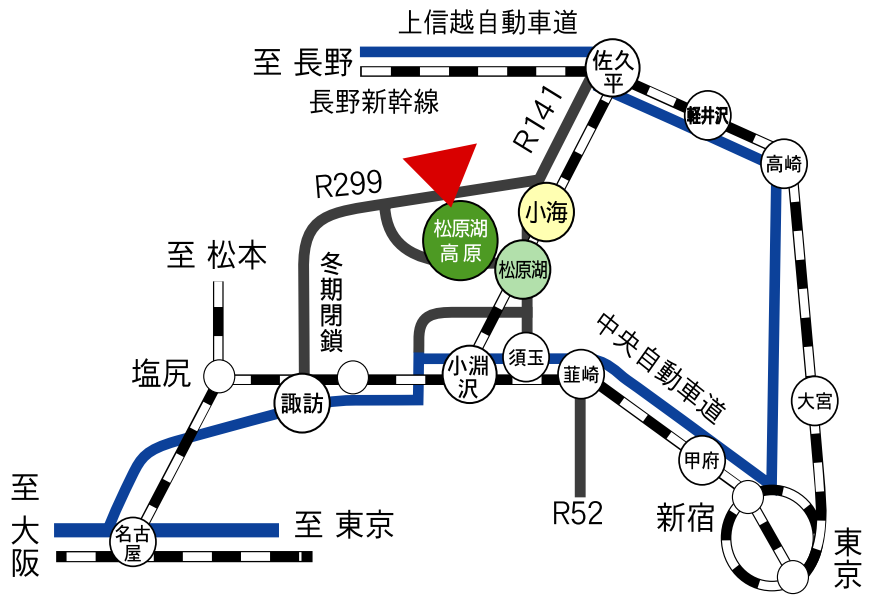

北ハケ岳松原湖温泉

湯の湯

ヤッホーの湯

アクセスマップ

〒384-1103

長野県南佐久郡小海町大字豊里5918-2

Tel.0267-93-2288

Fax.0267-93-2520

<http://www.yahho-onsen.jp/>

ケータイ版: <http://www.yahho-onsen.jp/i/>

E-mail: info@yahho-onsen.jp

memo